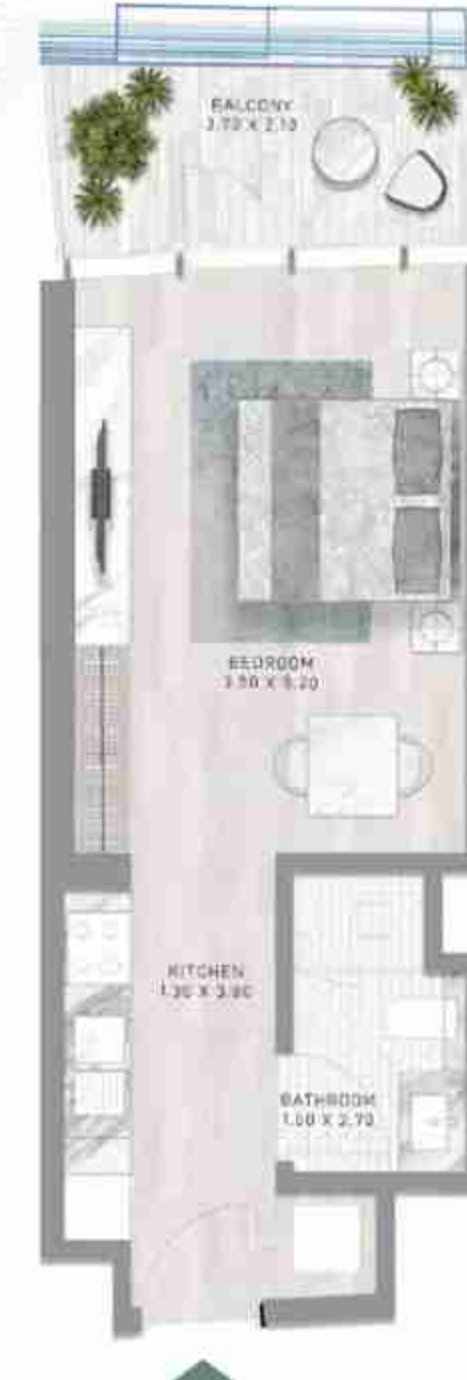

FLOOR PLANS

STUDIO

TYPE A1 - A11

- ST-A8
- ST-A9
- ST-A10
- ST-A11
- ST-A1
- ST-A2
- ST-A3
- ST-A4
- ST-A5
- ST-A6
- ST-A7

STUDIO

TYPE A13 - A22

- ST-A22
- ST-A21
- ST-A20
- ST-A19
- ST-A18
- ST-A16-A17
- ST-A14-A15
- ST-A13

CANAL HEIGHTS 2 BY DE GRISOGONO

CANAL HEIGHTS 2 BY DE GRISOGONO

LEVEL P1-P3

LEVEL 1

LEVEL 2-8

LEVEL 10-19

STUDIO

TYPE A13-M - A22-M

- ST-A22M
- ST-A21M
- ST-A20M
- ST-A19M
- ST-A18M
- ST-A16M-A17M
- ST-A14M-A15M
- ST-A13M

STUDIO

TYPE B1 - B12

- ST-B9
- ST-B4
- ST-B3
- ST-B2
- ST-B1
- ST-B4
- ST-B7
- ST-B8
- ST-B9
- ST-B10, B11, B12

CANAL HEIGHTS 2 BY DE GRISOGONO