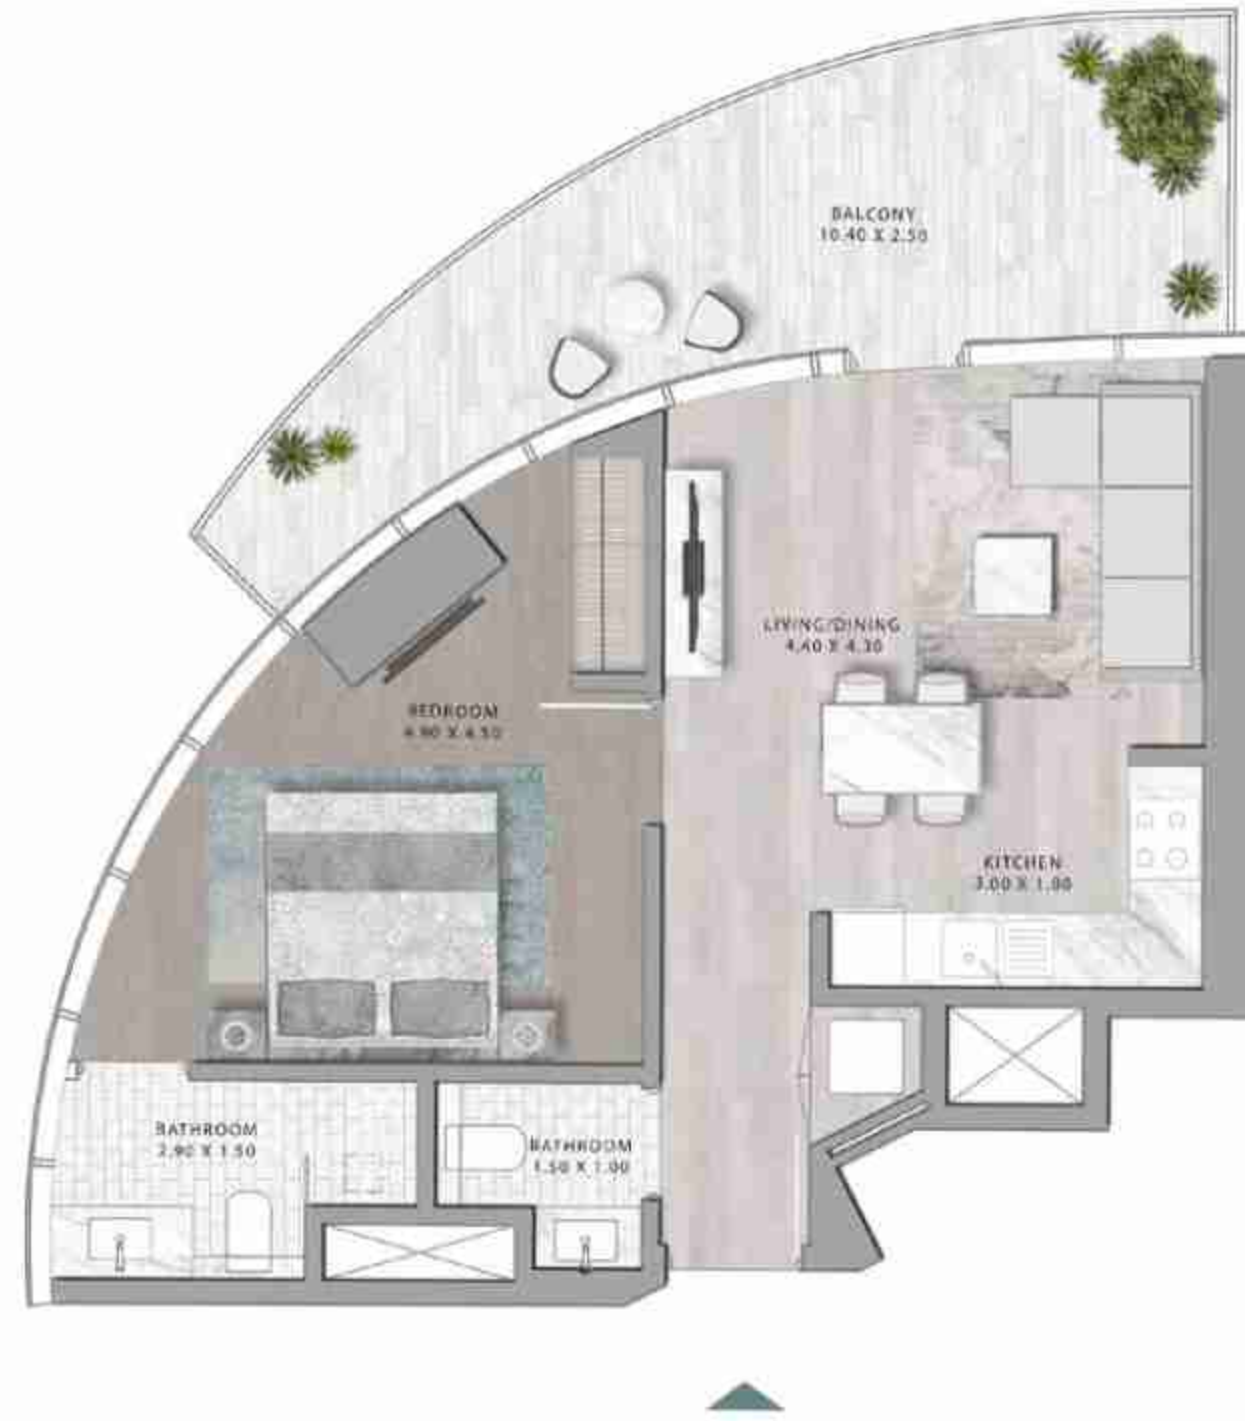

1-BEDROOM

TYPE G7-M