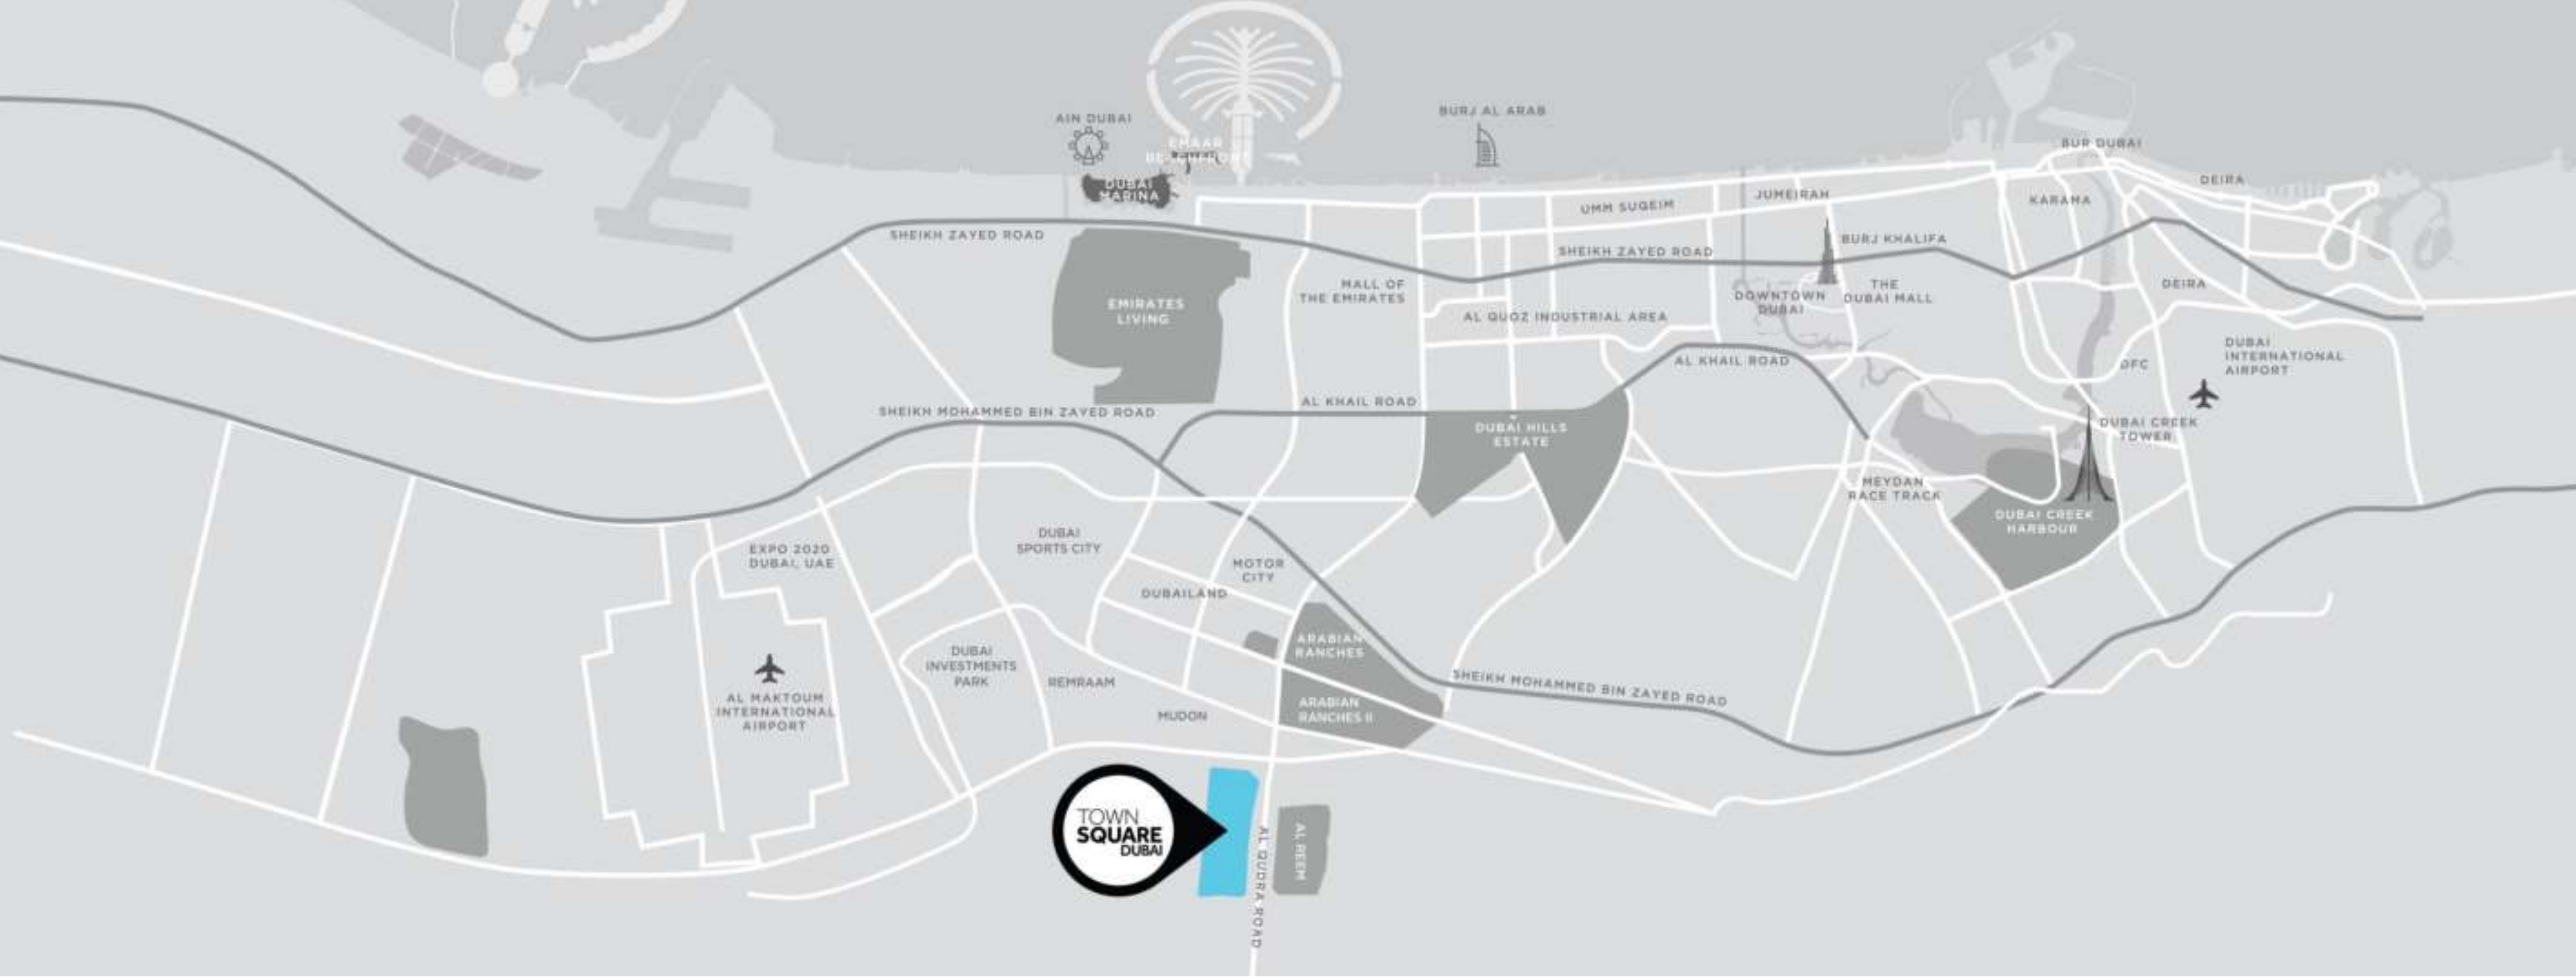

LOCATION BENEFITS

DUBAI INT AIRPORT
28 MIN

THE
DUBAI MALL

DUBAI MALL
29 MIN

BURJ AL ARAB
24 MIN

DUBAI MARINA
27 MIN

DISTRICT 2020
20 MIN

DWC AIRPORT
25 MIN

MAHA
TOWNHOUSES

مقدمة

LIVE EXTRAORDINARY

تاون سكوير دبي

يقع مُجَمَّع تاون سكوير بالقرب من قلب المدينة، إلا أنه يبعد عن ضجيجها بمسافة كافية، لذا فهو يُعَدُّ مركزًا سكنيًا فريدًا من نوعه يرتقي بمفهوم الحياة في المُجَمَّعات السكنية، ويُقدِّم تجربة رائعة غير مسبوقة في مدينة دبي.

وتقع المنازل بقلب المدينة، ولكن بعيداً عن ضجيجها، حيث يقع دبي مول على مسافة ٢٩ دقيقة بالسيارة، بينما يقع مطار آل مكتوم الدولي على مسافة ٢٥ دقيقة بالسيارة.

MAHA Townhouses is located near Town Square Dubai Park, where one can find various entertainment facilities and play areas. Nearby are also retail and F&B outlets, as well as the 10km jogging and cycling track for your leisure options.